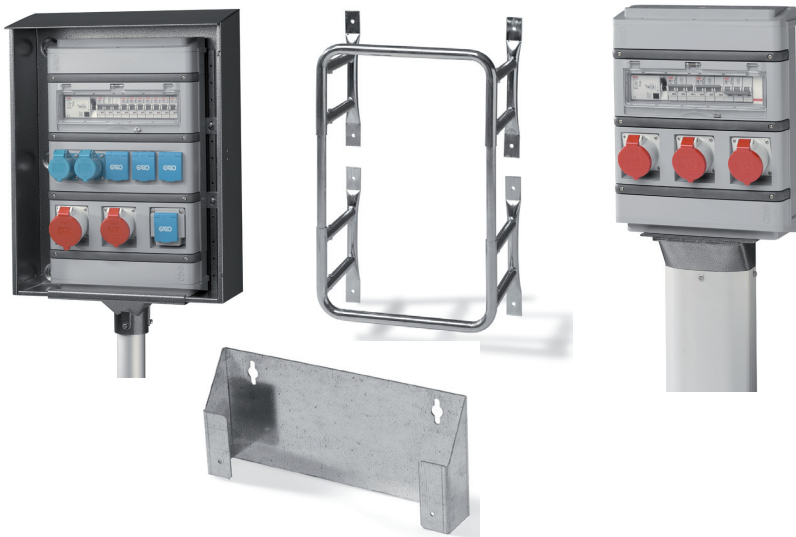

# G-BOX uttakssentraler

**G-BOX** uttakssentraler er en meget fleksibel måte og lage kundetilpassede strømforsninger. Det er meget få berensninger på antall uttak og varianter som vi kan bygge. Uttak opp til og med 63Amp. 230V / 400V. Kapslingsklasse IP 44. Alle eksterne skruer er rustfrie. Låsbar luke for sikringene. Bredden på sentralen er 330mm. Høyden er det ingen begrensning på. Sentralen er meget robust og tåler røffe miljøer. Kan leveres med koblingsstykker for opp til 240q Al.

**G-BOX** har en rekke tilleggsutstyr som muliggjør stolpemontering, skap, distanseveggfeste og beskyttelsesbøyle for utsatte områder.

**G-BOX** Leveres med **G-TOP** membranflens for enklere montering av kabel.