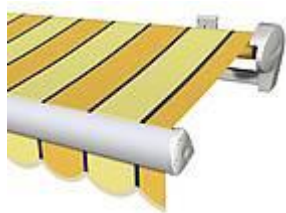

Markiseprogram

- 50 rammefarger å velge mellom
- Stort utvalg i duker, akryl og soltiss kvalitet
- Mye ekstra utstyr tilgjengelig bl.a., kappe rullegardin, lysskinne, dreiemotor, opprullbar kappe, varmeovner

Terrassemarkiser:

630