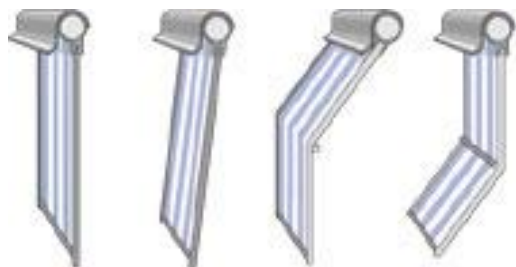

W5

Vindusmarkiser:

350

340

330

310

314

Vertikal markiser:

Fasade markiser:

201

207

209

Kurvmarkise:

Sidemarkise:

Solsegl: