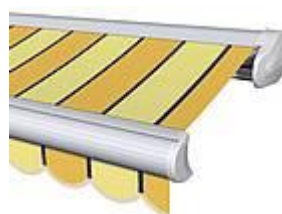

Markiseprogram

- ◆ 50 rammefarger å velge mellom
- ◆ Stort utvalg i duker, akryl og soltiss kvalitet
- ◆ Mye ekstra utstyr tilgjengelig bl.a., kappe rullegardin, lysskinne, dreiemotor, opprullbar kappe, varmeovner

Terrassemarkiser:

630

650

680

Vinterhagemarkiser:

W8

W6

W7