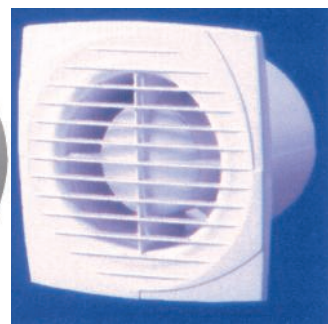

# Toalett og baderomsvifter

EL aksialvifter brukes som ventilatorer på toaletter, dusj- og vaske/tørkeområder.

- Kapasitet: 98m<sup>3</sup>/t (Ø4") og 185m<sup>3</sup>/t (Ø5") frittblåsende
- Lavt strømforbruk: 14 W(Ø4") og 16W (Ø5")(230V/50Hz)
- Lavt lydnivå
- For tak eller veggmontering
- Dobbeltisolert (IP44)

**Stilrent design!**

**NB!** Husk at EI-tilkobling skal utføres av autorisert installatør. Kan monteres i område 2 i våtrom.

EL700 - "Børstet RF Stål"

EL 500/525 - Hvit plast

Vi er medlem av RENAS returordning for EI. artikler

Beskrivelse	Art.no	Nobbnr	Nom. dimensjon	Ant. pr. kartong
Ø4" EL700 <b>Børstet RF- Stål</b> m/fuktstyring og timer <sup>a)</sup>	547203	41185836	Ø100mm	1 stk
Ø4" EL700 <b>Hvit</b> m/fuktstyring og timer <sup>a)</sup>	547003	41185844	Ø100mm	1 stk
Ø4" EL500 - <b>Hvit</b> uten styring	545000	26017244	Ø100 mm	1 stk
Ø4" EL500 - <b>Hvit</b> m/snorbryter(Av /På)	545001	26017251	Ø100 mm	1 stk
Ø4" Lukkespjeld for EL500/700 stenger ute kald luft	545010	27046317	Ø100mm	12 stk
Ø100mm Fleks. alum.kanal m/slangeklemme	514111	24074957	Ø100mmx0,5m	12 stk
Ø5" EL525 - <b>Hvit</b> uten styring	546000	27046325	Ø125mm	1 stk
Ø5" EL525 - <b>Hvit</b> m/fuktstyring og timer <sup>a)</sup>	546003	27046333	Ø125mm	1 stk
Ø125mm Fleks. alum.kanal m/slangeklemme	514112	27046341	Ø125mmx0,5m	10 stk