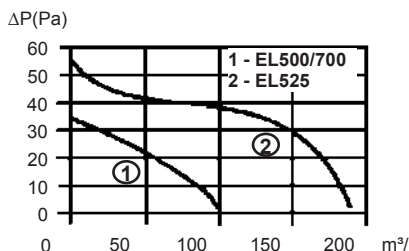

**Stilrent design!**

**NB!** Husk at EI-tilkobling skal utføres av autorisert installatør. Kan monteres i område 2 i våtrom.

EL700 - "Børstet RF Stål"

EL 500/525 - Hvit plast

Vi er medlem av RENAS returordning for EI. artikler

Beskrivelse	Art.no	Nobbnr	Nom. dimensjon	Ant. pr. kartong
Ø4" EL700 <b>Børstet RF- Stål</b> m/fuktstyring og timer <sup>a)</sup>	547203	41185836	Ø100mm	1 stk
Ø4" EL700 <b>Hvit</b> m/fuktstyring og timer <sup>a)</sup>	547003	41185844	Ø100mm	1 stk
Ø4" EL500 - <b>Hvit</b> uten styring	545000	26017244	Ø100 mm	1 stk
Ø4" EL500 - <b>Hvit</b> m/snorbryter(Av /På)	545001	26017251	Ø100 mm	1 stk
Ø4" Lukkespjeld for EL500/700 stenger ute kald luft	545010	27046317	Ø100mm	12 stk
Ø100mm Fleks. alum.kanal m/slangeklemme	514111	24074957	Ø100mmx0,5m	12 stk
Ø5" EL525 - <b>Hvit</b> uten styring	546000	27046325	Ø125mm	1 stk
Ø5" EL525 - <b>Hvit</b> m/fuktstyring og timer <sup>a)</sup>	546003	27046333	Ø125mm	1 stk
Ø125mm Fleks. alum.kanal m/slangeklemme	514112	27046341	Ø125mmx0,5m	10 stk

**Bygger bare  
12mm ut fra vegg!**

**Ø125mm**

TEKNISKE DATA FOR ART.NO.					
Dimensjoner i mm (se målskisse)					
Type	A	B	C	D	dB
EL700	150	95	Ø100	27	39
EL500	150	108	Ø100	12	39
EL525	176	114	Ø124	13	40