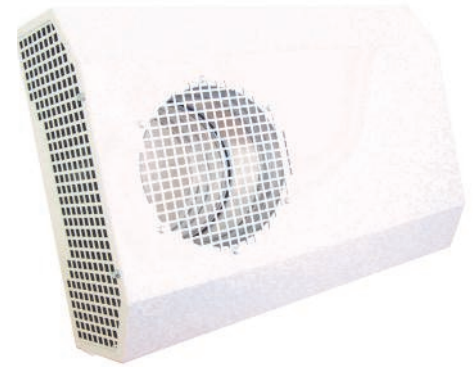

Kombiboks

- Avkastluft og luftinntak montert samme sted på fasaden
- Side på avkast/inntak speilvendes enkelt ved å dreie 180°
- Lakkert stålplate - Sort eller hvit
- Tilkoplingsnipler med gummipakninger

Ekstra tilbehør:
Ekstra værbeskyttelse for luftinntak

Nom.dim

- Ø125 mm - Hvit
- Ø160 mm - Hvit
- Ø200 mm - Hvit
- Ø250 mm - Hvit
- Ø125 mm - Sort
- Ø160 mm - Sort
- Ø200 mm - Sort
- Ø250 mm - Sort

Art.no	Nobbnr	Ant. pr. kartong
423122	????????	1 stk
423162	24060311	1 stk
423202	26017228	1 stk
423252	????????	1 stk
423121	????????	1 stk
423161	24060303	1 stk
423201	24060360	1 stk
423251	????????	1 stk

Værbeskyttelse f/Ø160 og Ø200 - Hvit
Bredde: 100mm
Monteres på endene

424102	27046507	10 stk
424101	27046515	10 stk

Værbeskyttelse f/Ø160 og Ø200 - Sort
Bredde: 100mm
Monteres på endene

Dim	Dimensjoner i mm					E
	A	B	C	D	E	
Ø125						Ø125 (x2 stk)
Ø160	475	370	240	132		Ø160 (x2 stk)
Ø200	475	370	240	132		Ø200 (x2 stk)
Ø250						Ø250 (x2 stk)