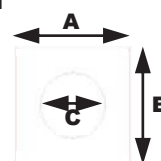

TEKNISKE DATA FOR ART.NO. 143510 - 143516

Dimensjoner i mm (se målskisse)

Art.no.	A	B	C	D	E	Luftareal
143510	175	180	102	60	184	70 cm²
143512/554512	175	180	127	60	184	110 cm²
143516/554516	240	207	162	60	184	150 cm²