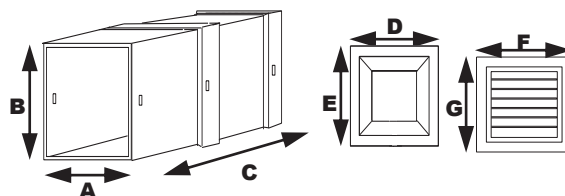

TEKNISKE DATA FOR ART.NO. 245400 - 546600

Dimensjoner i mm (se målskisse)

Art.no	A	B	C	D	E	F	G	Luftareal
245400	100	145	240-360	134	178	134	178	37 cm ²
245600	145	145	150-210	178	178	178	178	60 cm ²
546600	178	178	185-250	145	145	178	178	60 cm ²