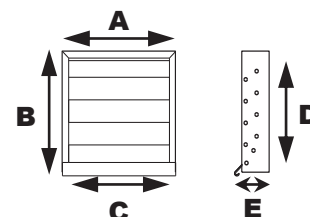

TEKNISKE DATA FOR ART.NO. 51464 / 1464 / 1468

Dimensjoner i mm (se målskisse)

Nom.dim	A	B	C	D	E	Luftareal
6 x 6"	145	145	130	130	44	60 cm ²
9 x 9"	225	225	210	210	44	130 cm ²

Skeisvoll & Co a.s