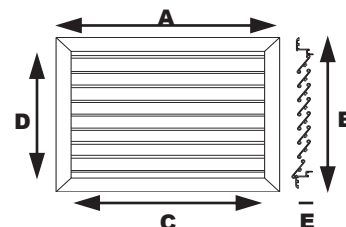

Andre dimensjoner -

Pris på forespørsel / Other dim. on request

Lakkert - Pris på forespørsel

Nom.dim i mm (Utv.dim +35mm)

200x200 Bulk

300x300 Bulk

400x400 Bulk

500x500 Bulk

22214266

22214274

22214290

22214308

22214316

TEKNISKE DATA FOR ART.NO. SKY20-20 - SKY60-60

Dimensjoner i mm (se målskisse)

Art.no.	A	B	C	D	E	Luftareal
SKY20-20	235	235	200	200	30	150 cm ²
SKY30-30	335	335	300	300	30	340 cm ²
SKY40-40	435	435	400	400	30	600 cm ²
SKY50-50	535	535	500	500	30	950 cm ²
SKY60-60	635	635	600	600	30	1450 cm ²