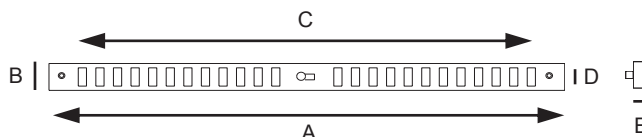

Utvendig deksel for vindusventil - Ikke stengbar

Syrefast stål (matt) AISI 316-2B (A4) - Utenpåliggende

Integrert insektgitter

Alle produktene leveres med 2 stk linseskruer.

Butikkpakket med EAN-kode og skruer