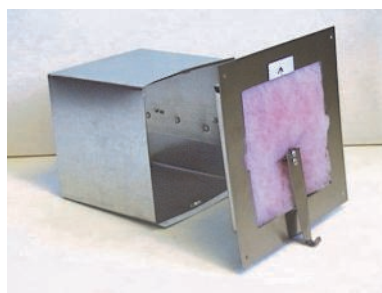

Friskluftventil Trekkruserende Comfortventil

Eksklusiv

For nybygg/rehabilitering.

Stengbar

- Erstatte eksisterende klaffventiler
- Kondensisoleret deksel
- Filter Klasse EU3
- Trekkruserende tilluftsventil
- For naturlig ventilasjon og mekanisk avtrekksanlegg

Beskrivelse	Art.no	Nobbnr	Utv. dimensjon	Nom. dimensjon	Luft-åpning	Ant. pr. kartong
6x6" Comfortventil Messing (Brass)	SKC6M	22146195	197x197mm	145x145mm	75cm ²	4 stk
6x6" Comfortventil Rustfritt stål - børstet (St.St.)	SKC6S	23054331	197x197mm	145x145mm	75 cm ²	4 stk
6x6" Comfortventil Børstet aluminium	SKC6A	27046630	197x197mm	145x145mm	75 cm ²	4 stk
Filter for Comfortventil	SKC6XF	?????????				?????

Kanal i vegg bør benyttes p.g.a. kondensdannelse.

Passer til 6x6" Skeisvoll kanaler

art.no: 128320, 128330, 1113, 1133 Se side 34 og 35

For Ø5" rund kanal kan komplett ventil

Art 545412 & 545512 side 32 benyttes!