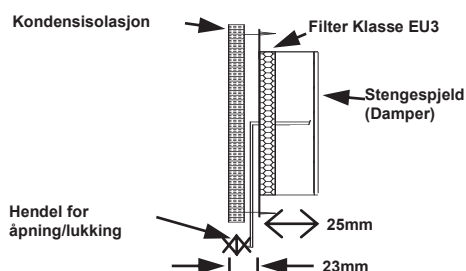

Friskluftventil Trekkruserende Comfortventil

Eksklusiv

For nybygg/rehabilitering.

Stengbar

- Erstatte eksisterende klaffventiler
- Kondensisoleret deksel
- Filter Klasse EU3
- Trekkruserende tilluftsventil
- For naturlig ventilasjon og mekanisk avtrekksanlegg

Beskrivelse	Art.no	Nobbnr	Utv. dimensjon	Nom. dimensjon	Luft-åpning	Ant. pr. kartong
6x6" Comfortventil Messing (Brass)	SKC6M	22146195	197x197mm	145x145mm	75cm ²	4 stk
6x6" Comfortventil Rustfritt stål - børstet (St.St.)	SKC6S	23054331	197x197mm	145x145mm	75 cm ²	4 stk
6x6" Comfortventil Børstet aluminium	SKC6A	27046630	197x197mm	145x145mm	75 cm ²	4 stk
Filter for Comfortventil	SKC6XF	?????????				?????

Kanal i vegg bør benyttes p.g.a. kondensdannelse.

Passer til 6x6" Skeisvoll kanaler

art.no: 128320, 128330, 1113, 1133 Se side 34 og 35

For Ø5" rund kanal kan komplett ventil

Art 545412 & 545512 side 32 benyttes!

6x6" ventiler side 33, 34 og 35 kan også benyttes

Skeisvoll & Co A-S